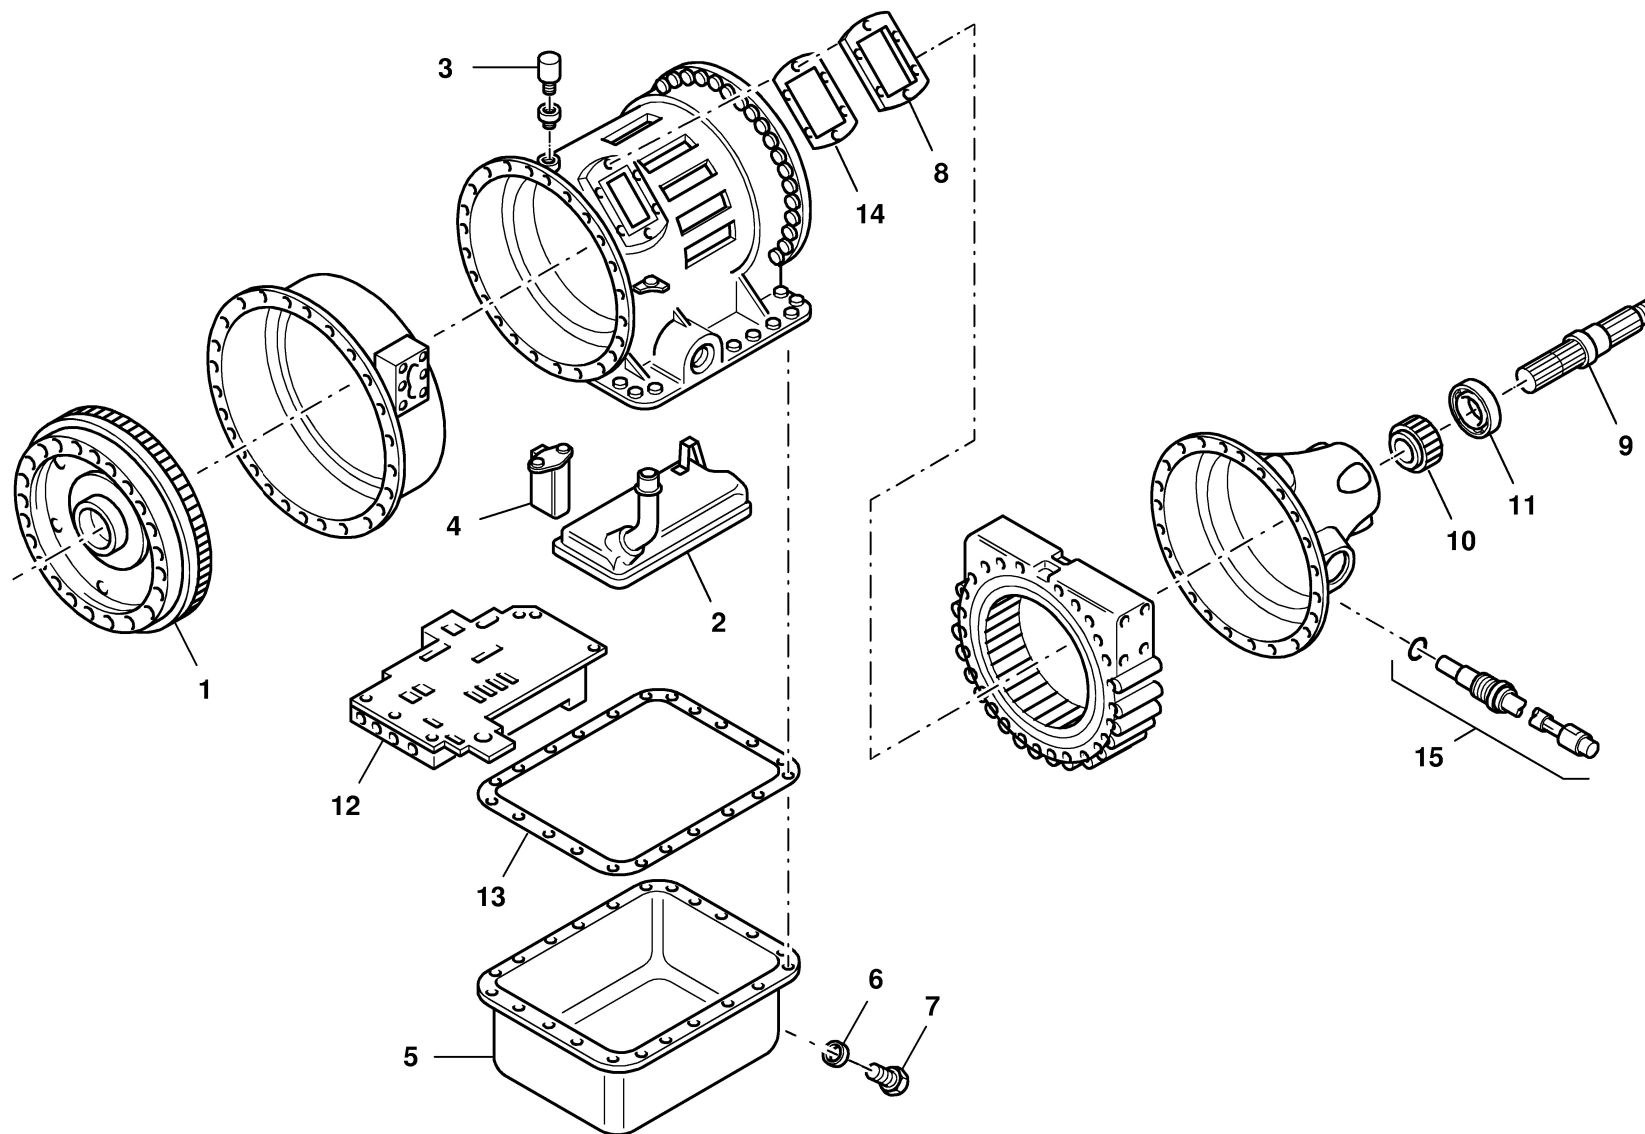

GROVEAUTOMATIKGETRIEBE
AUTOMATIC GEARBILDТАFEL
PICTORIAL DISPLAY

05.03

3008018-ETL A

1/2

**GMK 6220
BE 511
G 631**

GROVEAUTOMATIKGETRIEBE
AUTOMATIC GEARBILDТАFEL
PICTORIAL DISPLAY

05.03

3008018-ETL A

2/2

GMK 6220
BE 511
G 631